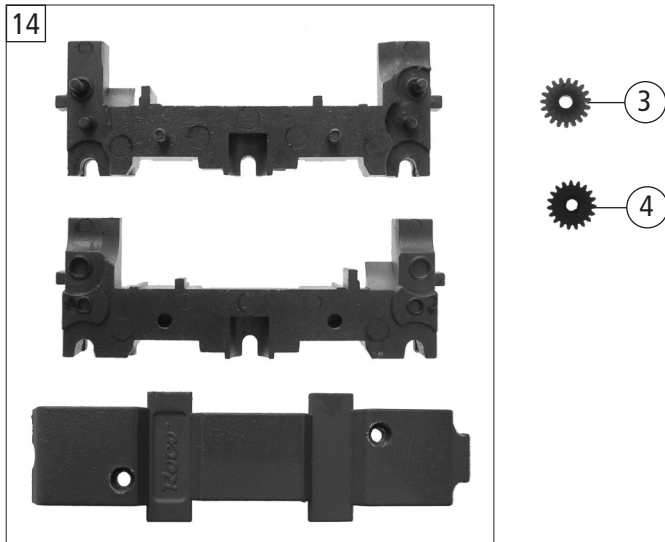

Pos. Nr. Pos.no.	Beschreibung Description	Art.-Nr. Art.no.	Preisgruppe Price bracket
62215	DB BR 24	=	
62216		=	
68216		~	
1	Hafringsatz 10Stk. 10,3-12,8mm Set of traction tires 10pieces 10,3-12,8mm	85602	10
2	Feder Spring	86229	3
3	Schenckenzahnrad Z=19/14 M=0,3 Worm gear	86400	4
4	Zahnrad Z=19 Gear Z=19	86499	3
5	Attrappenrahmen Dummy frame	107808	4
6	Zubehörrahmensatz Set of accessory frames	108322	7
7	GF-Schraube M1,6x6 GF-Screw M1,6x6	114836	2
8	Radsatz o. Hafring o. Zahnrad Wheelset without traction tire without gearw	121877	9
9	Zurüstbeutel Bag with accessories	125904	13
10	Nummerntafel + tafelsatz Numberboard + set of panels	143850	13
11	Radsatz m. Hafring m. Zahnrad Wheelset w. traction tires w. gearwheel	125937	12
12	Bremsrahmen Brake frame	125940	6
13	Kontaktthaler Contact holder	125941	4
14	TS-Getriebe Part set - gear	125946	11
15	TS-Tenderradkontakt Part set wheelcontact	125947	6
AC - Wechselstrom			
16	Hafringsatz 10Stk. 10,3-12,4mm Set w. traction tieres 10pieces 10,3-12,4mm	85618	10
17	Radsatz o. Hafring o. Zahnrad Wheelset without traction tyre without gear	108304	10
18	Radsatz m. Hafring m. Zahnrad Wheelset w. traction tires w. gear	125966	12