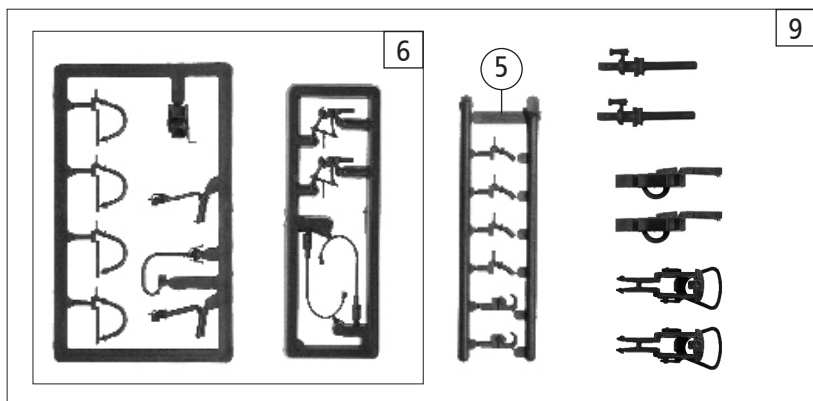

Pos. Nr. Pos.no.	Beschreibung Description	Art.-Nr. Art.no.	Preisgruppe Price bracket
62215	DB BR 24	=	
62216		=	
68216		~	
1	Hafringsatz 10Stk. 10,3-12,8mm Set of traction tires 10pieces 10,3-12,8mm	85602	10
2	Feder Spring	86229	3
3	Schenckenzahnrad Z=19/14 M=0,3 Worm gear	86400	4
4	Zahnrad Z=19 Gear Z=19	86499	3
5	Attrappenrahmen Dummy frame	107808	4
6	Zubehörrahmensatz Set of accessory frames	108322	7
7	GF-Schraube M1,6x6 GF-Screw M1,6x6	114836	2
8	Radsatz o. Hafring o. Zahnrad Wheelset without traction tire without gearw	121877	9
9	Zurüstbeutel Bag with accessories	125904	13
10	Nummerntafel + tafelsatz Numberboard + set of panels	143850	13
11	Radsatz m. Hafring m. Zahnrad Wheelset w. traction tires w. gearwheel	125937	12
12	Bremsrahmen Brake frame	125940	6
13	Kontaktthaler Contact holder	125941	4
14	TS-Getriebe Part set - gear	125946	11
15	TS-Tenderradkontakt Part set wheelcontact	125947	6
AC - Wechselstrom			
16	Hafringsatz 10Stk. 10,3-12,4mm Set w. traction tieres 10pieces 10,3-12,4mm	85618	10
17	Radsatz o. Hafring o. Zahnrad Wheelset without traction tyre without gear	108304	10
18	Radsatz m. Hafring m. Zahnrad Wheelset w. traction tires w. gear	125966	12