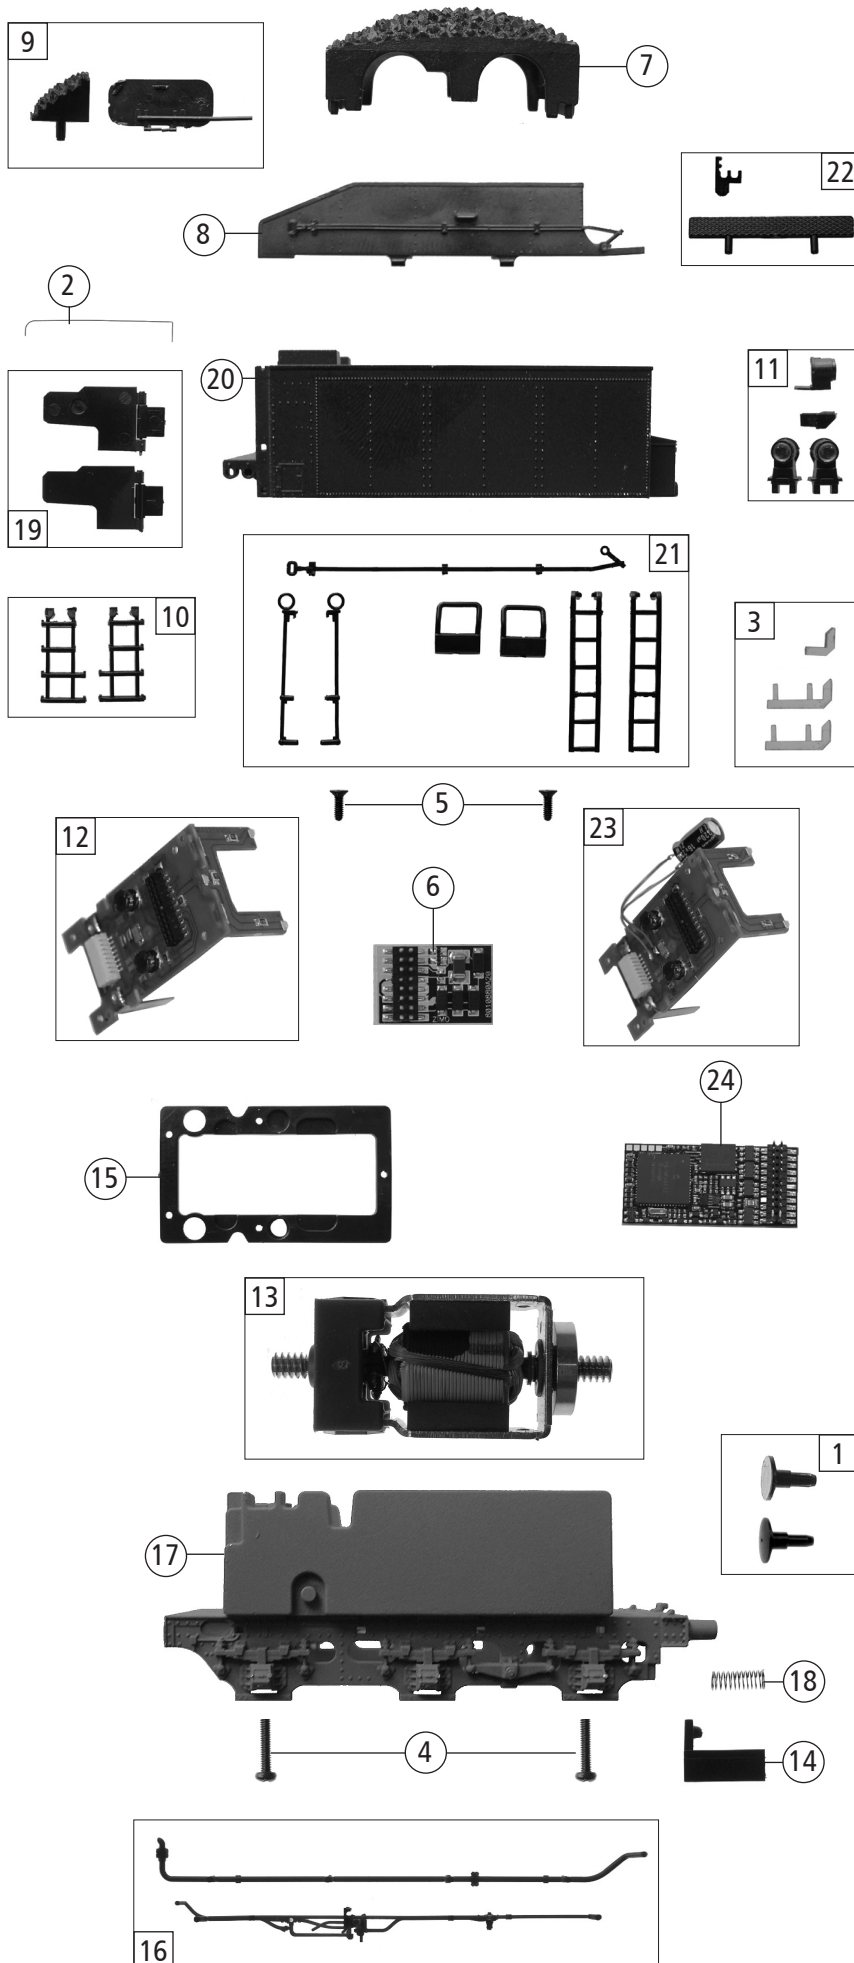

Pos. Nr. Pos.no.	Beschreibung Description	Art.-Nr. Art.no.	Preisgruppe Price bracket
62215	DB BR 24	=	
62216		=	🔊
68216		~	🔊
1	Puffer Li + Re Buffer L + R	127619	6
2	Türfeder Door spring	110640	4
3	TS-Lichtleiter Part set light conductor	125954	8
4	GF-Schraube M1,6x6 GF-Screw M1,6x6	114836	3
5	SK-Schraube M1,6x4 SK-Screw M1,6x4	115161	3
6	Brückenstecker Jumper	129630	10
7	Kohle Coal	125900	7
8	Kohlebehälter Coalbox	125901	8
9	Kabelabdeckung u. Wasserdecke Cable cover a.watercover	125902	8
10	Tendertreppen Tender steps	129451	6
11	TS-Tenderlampen Lampensockel Part set - tender lamps	125922	9
12	Motorplatine Printed circuit for motor	143847	19
13	Motor Motor	125939	28
14	Tenderdeichsel Tender drawbar	125942	8
15	Motordistanzplatte Motor spacer	125943	6
16	Tenderleitung li. + re. Tender line left + right	125944	7
17	Tendergrundrahmen Tender base frame	144470	16
18	Spiralfeder Spring	125948	4
19	TS-Tendertür kpl. li + re. Part set - tender door left + right	125949	10
20	Tendergehäuse Tender body	143846	20
21	TS-Tender Part set - tender	125952	6
22	Schaufelhalter u. Tendertrittbrett Part set shovel holder and tender step	125953	5
Sound			
23	Motorplatine f. sound Printed circuit for motor	144000	20
24	Sounddecoder Sound decoder	129000	39