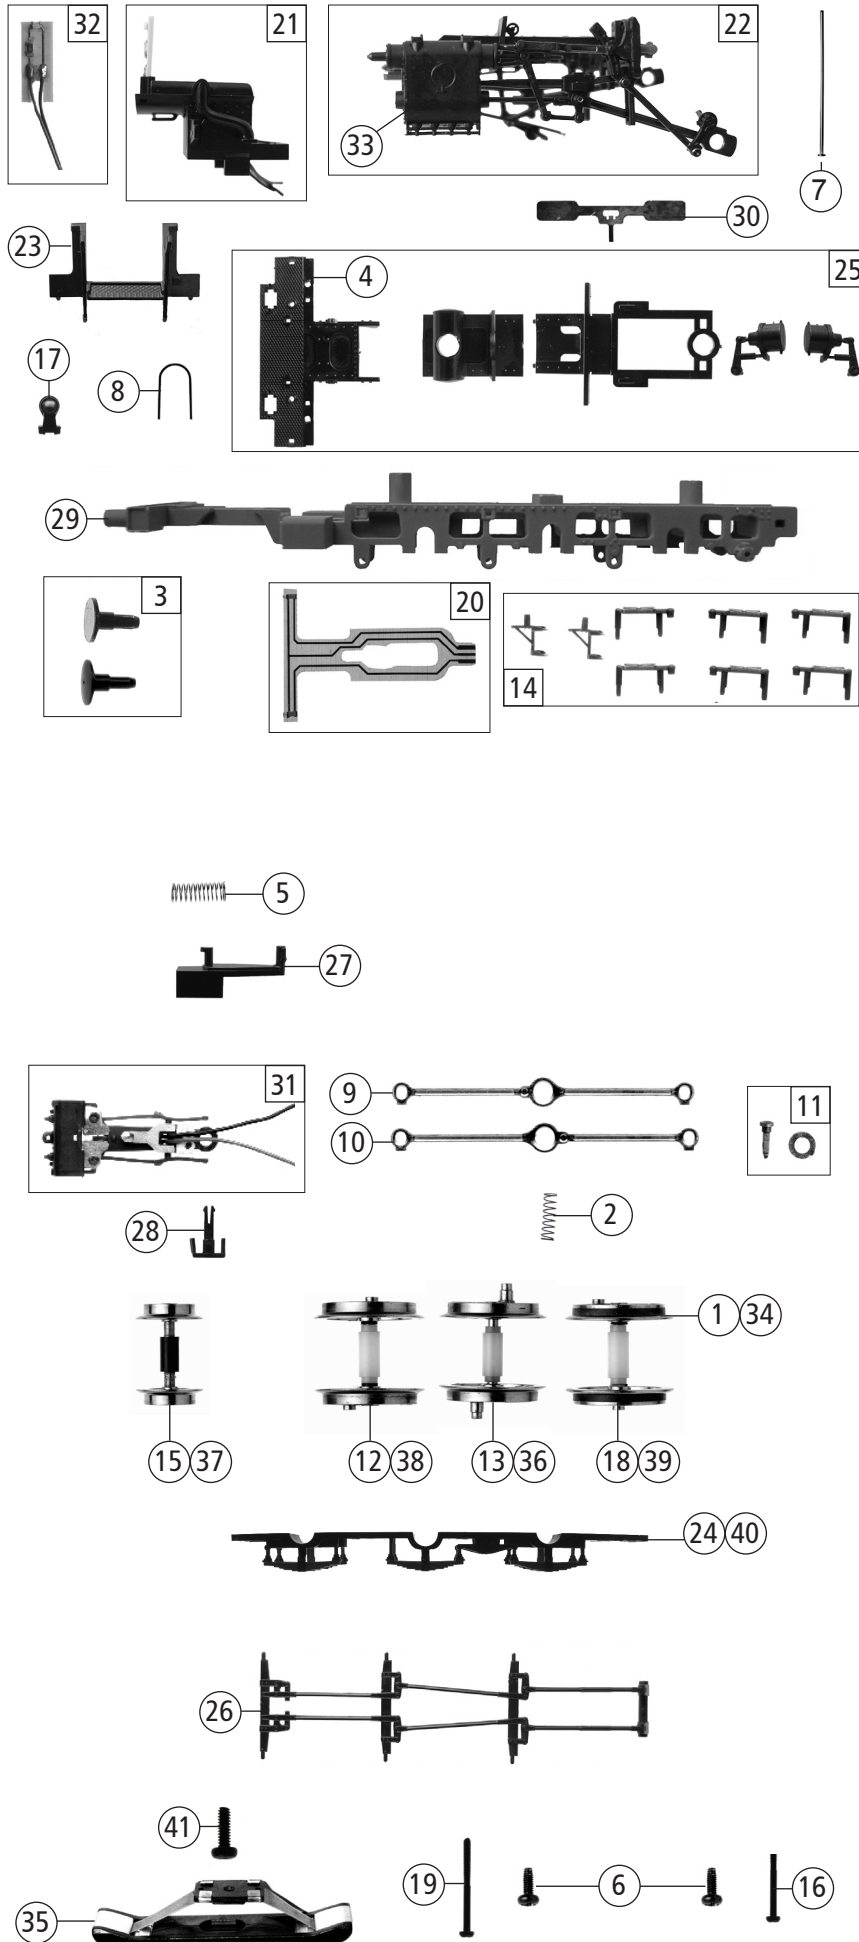

Pos. Nr. Pos.no.	Beschreibung Description	Art.-Nr. Art.no.	Preisgruppe Price bracket
62215	DB BR 24	=	
62216		=	🔊
68216		~	🔊
1	Zugfeder Spring	86249	3
2	Schraube 1,5x5 Screw 1,5x5	108137	3
3	Lokpfeife Loco whistle	108274	6
4	Domgriffstange Dome handrail	114481	3
5	GF-Schraube M2x5 GF-Screw M2x5	114966	3
6	Seuthehalter Seuthe holder	120550	8
7	Lampe oben m. Linse Lamp w. lens	120552	5
8	TS-Linsen (Kessel Lokunterteil Tender) Part set - lens	120555	8
9	Domdeckel Dome cover	120559	6
10	Griffstange 22,9mm Handrail 22,9mm	120570	3
11	TS-Mischerleitung, Mischerhandrad Part set - mixer pipes,mixer handwheel	120579	9
12	TS-Kessel Part set - boiler	121523	13
13	TS-Führerhausleitungen re. u. li. Part set drivers cab pipe left a. right	125898	6
14	Steuerstange Control rod	125899	5
15	Kessel kpl. Betr.nr. 24 017 Boiler ass. no. 24 017	143848	39
16	Führerhaus kpl. Betr.nr. 24 017 Drivers cab ass. no 24 017	143849	18
17	TS-Kesselgriffstangen Part set - boiler handle bar	125924	8
18	Kesselunterteil Boiler bottom part	125925	10
19	TS-Kessel Part set - boiler	125926	12
20	TS-Leitungen Part set - pipes	125927	8
21	TS-Sandleitung, Pumpenleitung Part set - pipes	125928	6
22	Lok-Tender-Deichsel Loco-tender-drawbar	125930	8
23	TS-Windleitblech li. u. re. Part set smoke deflector plate left a. right	126028	9
24	Speisepumpe Pump	125931	5
25	Kesselgewicht Boiler weight	143851	8
26	Umlauf Running board	143852	16
27	Führerhausfenster Drivers cab window	125956	6
28	TS-Führerhaus Part set drivers cab	125957	8
29	Lokplatine kpl. Loco PCB complete	143842	21
<b>Sound</b>			
30	Loklatine kpl. Loco PCB complete	125907	20
31	Lautsprecherplatine Loudspeaker PCB	133613	11
32	GF-Schraube M1, 6x4 GF-Screw M1, 6x4	114850	3
33	Lautsprecher Loudspeaker	129524	14